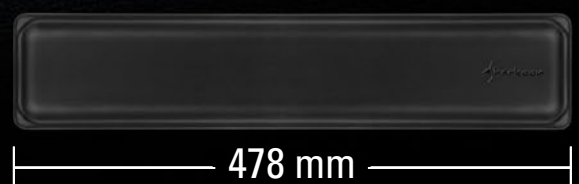

ELITE

SHARK

Sharkoon

WR200
KEYBOARD WRIST REST

Comfort door ergonomie

Eenvoudig te
reinigen PU-leder

Traagschuim aan de
binnenkant

Antisliponderkant

De ELITE SHARK WR200 Wrist Rest heeft een naadloos oppervlak van synthetisch leder. Dit kan gemakkelijk gereinigd worden en biedt handpalmen en polsen stabiliteit en een aangename grip. Om er speciaal voor te zorgen dat de bal van de duim niet wordt belast, bestaat de binnenkant van de polssteun uit soepel traagschuim. Dit schuim past zich snel aan de eisen van de gebruiker aan en zorgt voor meer comfort tijdens het gamen of typen.

ELITE
SHARK

WR200

KEYBOARD WRIST REST

Voor maximale ontspanning tijdens het gamen en minimale spanning van de polsen is de WR200 Wrist Rest een ideale aanvulling op je toetsenbord. Deze polssteun uit de ELITE SHARK-serie verhoogt de positie van de bal van de duim tot een hoogte die in lijn is met het toetsenbord. Door deze ergonomische positie wordt geconcentreerd gamen en typen vergemakkelijkt, zelfs na urenlang gebruik van het toetsenbord.

ELITE
SHARK

WR200

KEYBOARD WRIST REST

Algemeen:

■ Oppervlak:	PU
■ Antisliponderkant:	✓
■ Gewicht:	0,55 kg
■ Afmetingen (L x B x H):	478 x 100 x 24 mm

Inhoud verpakking

- ELITE SHARK WR200

www.sharkoon.com