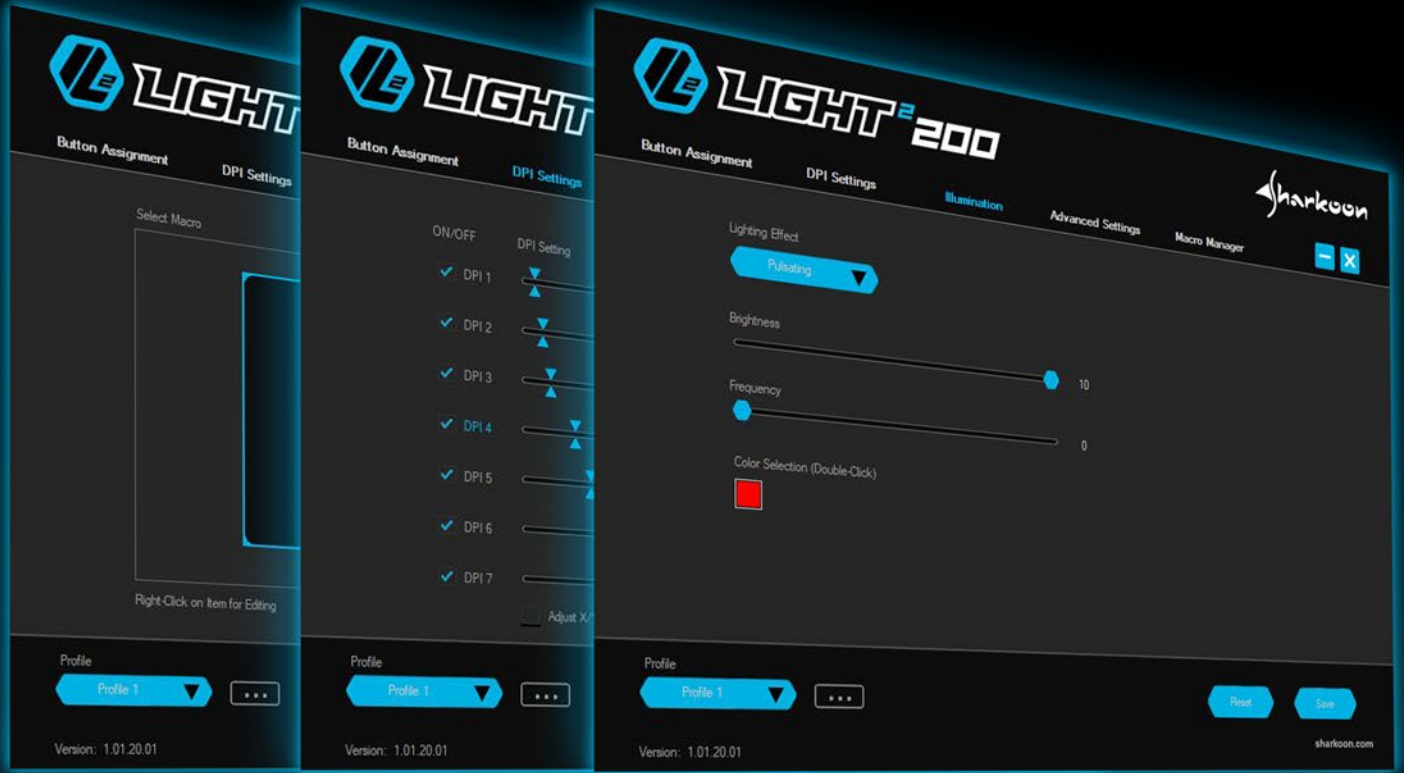

İNDİRİLEBİLİR OYUN YAZILIMI