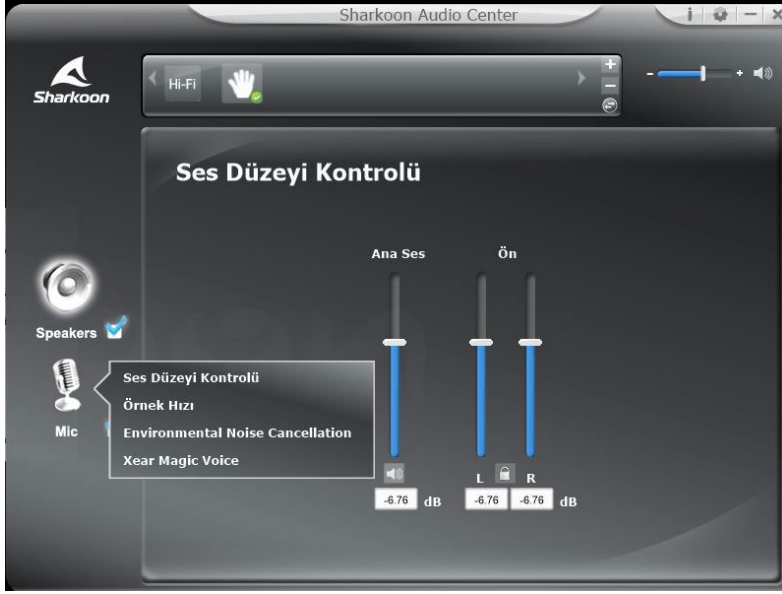

4. Mikrofon

Sharkoon Audio Center, B2 ile kişiselleştirilmiş ses kaydı almanıza imkân tanır. Yazılım penceresinin solunda yer alan mikrofon simgesine sağ tıklayarak menüye ulaşabilirsiniz.

Ses Düzeyi Kontrolü: Mikrofon ses düzeyini ayarlamak için ayar çubuğunu oynatmanız yeterli; çubuğu yukarı çektikçe ses düzeyi artarken, aşağı çektikçe ses düzeyi azalır. Ayrıca, ses girişlerinin daha iyi çalınması için Microphone Boost etkinleştirilebilir.

Örnek Hızı: B2'nin mikrofonu iki farklı örnekleme frekansı sunar. 44,1 kHz ve 48 kHz arasından seçim yapabilirsiniz.

Environmental Noise Cancellation: Temiz ve net ses üretimi için Environmental Noise Cancellation kullanılabilir. Bu özellik, mikrofonla yapılan kayıtlarda oluşan arka plan gürültüsünü azaltmanızı sağlar.

Xear Magic Voice: Magic Voice ile kendi sesiniz üç farklı biçimde ayarlanabilir: canavar sesi, çizgi film karakteri veya karşı cinsin sesi.