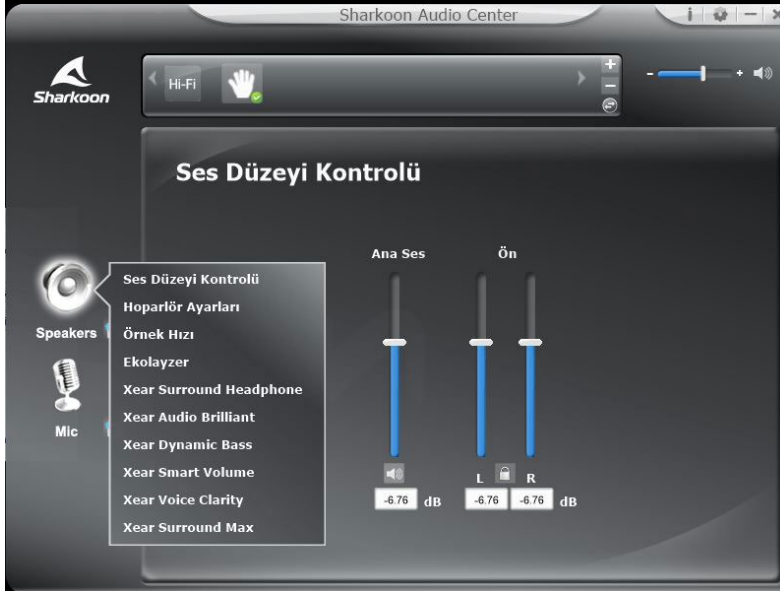

3. Hoparlörler

Sharkoon Audio Center ile B2'nin ses düzeyini kontrol edebilir, ekolayzer üzerinden ses değişiklikleri yapabilir, çeşitli öntanımlı efektlere ulaşabilir ve sanal 7.1 surround ses pozisyonunu ayarlayabilirsiniz. Ayrı menü öğelerine erişmek için yazılım penceresinin solunda yer alan hoparlör simgesine sağ tıklayabilirsiniz.

Ses Düzeyi Kontrolü: Ayar çubuğunu yukarı çekerek ses düzeyini yükseltebilir, aşağı çekerek ses düzeyini azaltabilirsiniz. Sağda yer alan ayar çubuğuyla sağ ve sol hoparlörlerin ses düzeyini ayrı ayrı ayarlayabilirsiniz. Bunun için kilit simgesine tıklamanız yeterli.

Hoparlör Ayarları: Hoparlör ayarları, sinyalin dönüştürülmesi gereken Surround Sesini stereo, dörtlü, 5.1 Surround veya 7.1 Surround arasında seçim yapıp ayarlamak için kullanılır.

Örnek Hızı: B2'nin ses çipi, aralarından seçim yapabileceğiniz dört farklı örnekleme frekansına sahiptir. Bunlar: 44,1 kHz, 48 kHz, 88.2 kHz ve 96 kHz. Bit derinliği için 16 bit ile 24 bit arasında seçim yapabilirsiniz.

Ekolayzer: Ekolayzer üzerinden kayıttan yürütme için ayrı ayrı bas, mid ve tiz ayarları yapabilirsiniz. Yazılımda farklı müzik türleri için kullanabileceğiniz öntanımlı profiller de bulunur. Varsayılan düğmesine tıklayarak tüm ekolayzer ayarlarını sıfırlayabilirsiniz. Ayrıca kullanıcı tanımlı profilleri de oluşturulup kaydedebilirsiniz.

Xear Surround Headphone: Bu fonksiyon ile iki ses modu arasında seçim yapabilir ve oda boyutunu ayarlayabilirsiniz. Müzik modu ve film modu arasında seçim yapabilirsiniz. Ayrıca, üç farklı oda boyutu seçeneği bulunmaktadır.

Xear Audio Brilliant: Audio Brilliant, sesi iyileştirmek için sıkıştırılmış ses dosyalarını işler. Bu teknoloji ile ses daha detaylı ve canlı hale gelir.

Xear Dynamic Bass: Dynamic Bass ile sesin bas etkisi daha yoğun bir şekilde yaşanır. Psikoakustik teknikler, sesleri veya diğer ses ayrıntılarını bozmadan daha derin bir bas izlenimi yaratır.

Xear Smart Volume (normalleştirici): Smart Volume, çeşitli kullanımlar sırasında sesin ayarlanmasına yardımcı olur. Sesin manuel olarak ayarlanması gerekmez. Tutarlı bir ses aralığına otomatik olarak ayarlanır.

Xear Voice Clarity: Voice Clarity, oyunlarda veya VoIP'de ses iletimini iyileştirmeye ve sesi ön plana çıkarmaya yardımcı olur. Voice Clarity özellikle dinleme ortamı çok gürültülü olduğunda veya gece video izlerken veya kütüphanedeyken olduğu gibi sesin kısılması gerektiğinde kullanışlıdır.