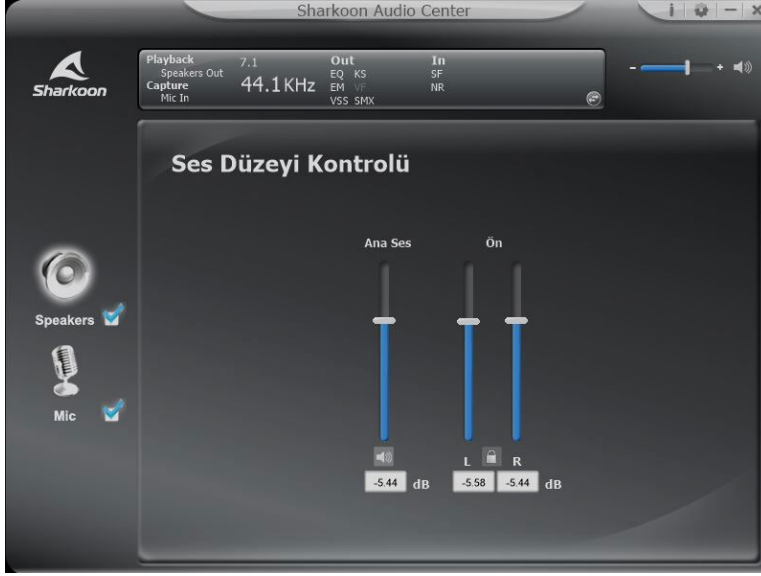

2. Yazılıma Genel Bakış

Sharkoon Audio Center ile B2'nin farklı özelliklerini kontrol edip ayarlarını yapabilirsiniz. Örneğin Sharkoon Audio Center ile ses düzeyi ayarı, ses ayarları veya 7.1 surround ses ayarları yapılabilir. Yüklü gelen bir dizi öntanımlı ayar ve kayıttan yürütme ve ses kaydetme efekti de yazılımda bulunabilir.

Durum Paneli: Durum kontrol panelini yazılımın üst kısmında bulabilirsiniz. Burada hoparlörler ve mikrofon için açılan ve kapatılan özellikler gösterilir. Ok düğmesiyle profil kontrol paneline geçebilirsiniz.

Profil Paneli: Profil Paneli'nde ses profillerini oluşturabilir, değiştirebilir, düzenleyebilir veya silebilirsiniz. Ok düğmesine tıklayarak Durum Paneli'ne geri dönebilirsiniz.

Uygulama Ayarları ve Bilgileri: Yazılım penceresinin sağ üst kısmında yer alan "i" düğmesine tıklayarak yazılım sürücülerine dair bilgi edinebilirsiniz. Dil ayarlarını ve diğer ayarları çark düğmesine tıklayarak yapabilirsiniz.

Ses Düzeyi Kontrolü: B2'nin ses düzeyi kontrolleri Durum/Profil Paneli'nin sağında yer alır. Hoparlör simgesine tıklayarak kulaklığın sesini kapatabilirsiniz.

Hoparlörler: B2 ayarları yazılım penceresinin sol tarafında yer alır. Ses düzeyi kontrolünü açmak için buna sol tıklayın. Mikrofonun gelişmiş menüsüne erişmek içinse sağ tıklayın.

Mikrofon: B2'nin mikrofon ayarları yazılım penceresinin sol tarafında yer alır. Ses düzeyi kontrolünü açmak için buna sol tıklayın. Mikrofonun gelişmiş menüsüne erişmek içinse sağ tıklayın.