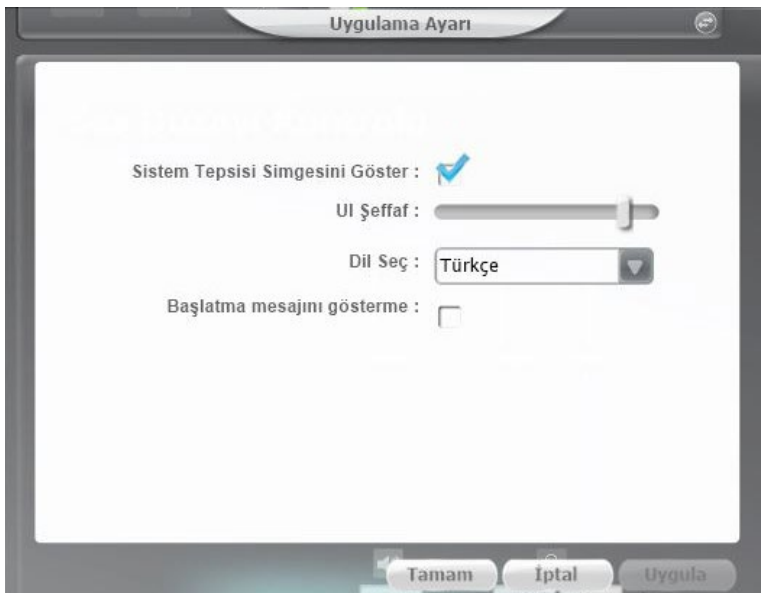

2. Yazılıma Genel Bakış

Sharkoon Audio Center ile B2'nin farklı özelliklerini kontrol edip ayarlarını yapabilirsiniz. Örneğin Sharkoon Audio Center ile ses düzeyi ayarı, ses ayarları veya 7.1 surround ses ayarları yapılabilir. Yüklü gelen bir dizi öntanımlı ayar ve kayıttan yürütme ve ses kaydetme efekti de yazılımda bulunabilir.

Durum Paneli: Durum kontrol panelini yazılımın üst kısmında bulabilirsiniz. Burada hoparlörler ve mikrofon için açılan ve kapatılan özellikler gösterilir. Ok düğmesiyle profil kontrol paneline geçebilirsiniz.

Profil Paneli: Profil Paneli'nde ses profillerini oluşturabilir, değiştirebilir, düzenleyebilir veya silebilirsiniz. Ok düğmesine tıklayarak Durum Paneli'ne geri dönebilirsiniz.

Uygulama Ayarları ve Bilgileri: Yazılım penceresinin sağ üst kısmında yer alan "i" düğmesine tıklayarak yazılım sürücülerine dair bilgi edinebilirsiniz. Dil ayarlarını ve diğer ayarları çark düğmesine tıklayarak yapabilirsiniz.

Ses Düzeyi Kontrolü: B2'nin ses düzeyi kontrolleri Durum/Profil Paneli'nin sağında yer alır. Hoparlör simgesine tıklayarak kulaklığın sesini kapatabilirsiniz.

Hoparlörler: B2 ayarları yazılım penceresinin sol tarafında yer alır. Ses düzeyi kontrolünü açmak için buna sol tıklayın. Mikrofonun gelişmiş menüsüne erişmek içinse sağ tıklayın.

Mikrofon: B2'nin mikrofon ayarları yazılım penceresinin sol tarafında yer alır. Ses düzeyi kontrolünü açmak için buna sol tıklayın. Mikrofonun gelişmiş menüsüne erişmek içinse sağ tıklayın.